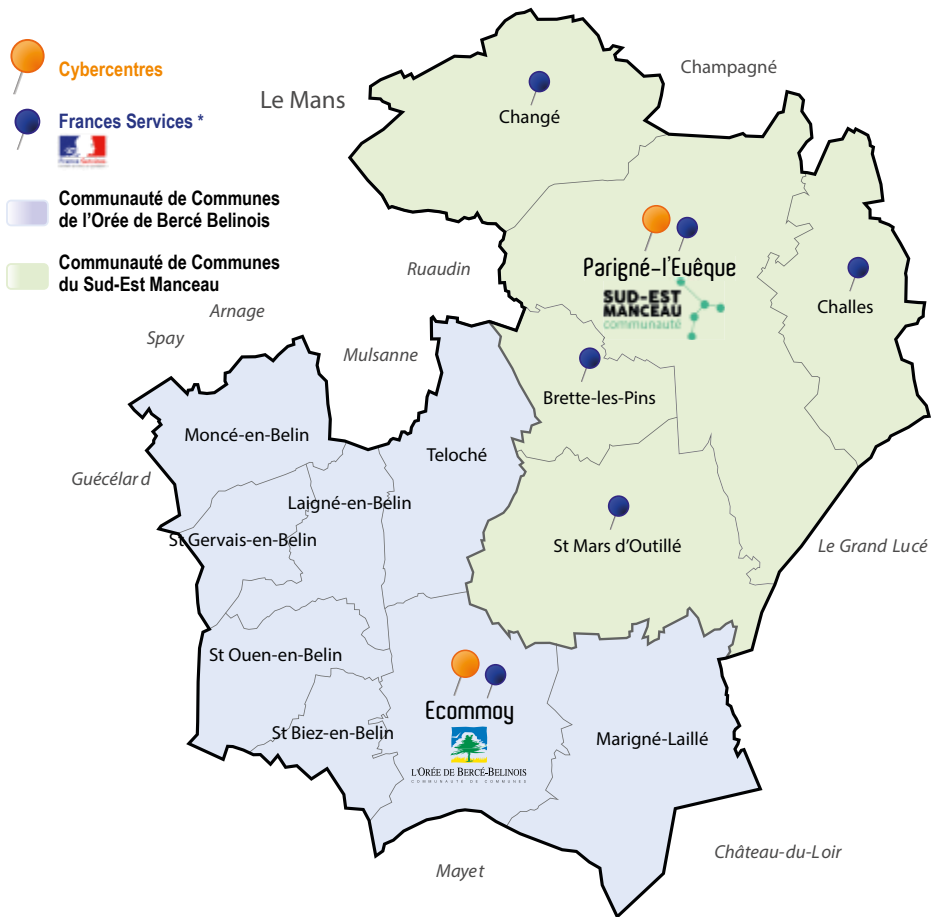

Nos ouvertures publics

Cybercentre du Sud-Est Manceau

Lundi	9h00 - 12h00
Mardi	13h30 - 17h00
Vendredi	13h30 - 17h00

Cybercentre de l'Orée de Bercé Belinois

Lundi	13h30 - 17h00
Mercredi	13h30 - 17h00
Jeudi	9h00 - 12h00

En collaboration avec les structures jeunes, des activités spécifiques sont organisées à destination des jeunes.

Ateliers délocalisés

Des ateliers de proximité autour du numérique sont mises en place sur des sites délocalisés (Centre Social la Ruche de Laigné/Saint-Gervais).