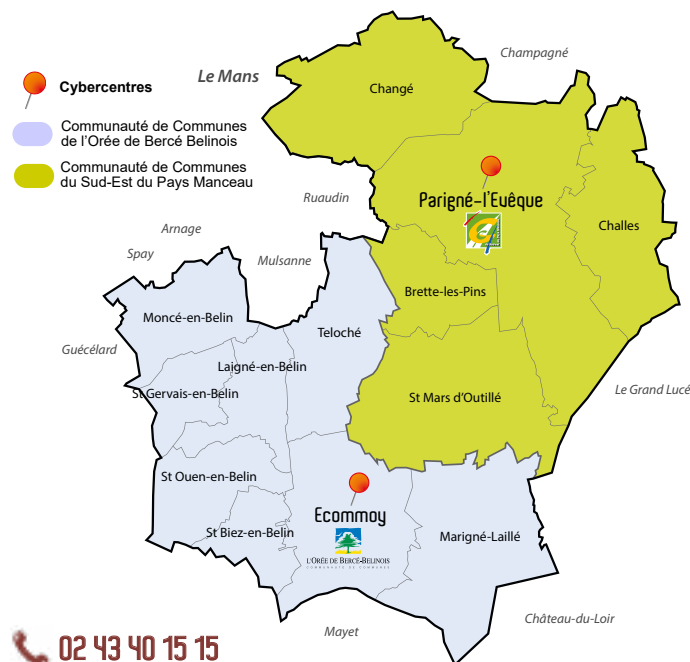

Offrez une carte cadeau

Pour offrir, à une occasion spéciale (fête, anniversaire) la prestation de votre choix parmi nos différents ateliers*, bénéficiez de l'achat d'une carte cadeau.

Le SMiDeN a pour vocation de rendre accessible l'outil informatique et multimédia au plus grand nombre.

Horaires d'ouverture¹

CYBERCENTRE DE L'ORÉE DE BERCÉ-BELINOIS

Lundi	13h30 - 17h30
Mardi	
Mercredi	13h30 - 17h30
Jeudi	9h00 - 12h00
Vendredi	

CYBERCENTRE DU SUD-EST MANCEAU

Lundi	9h00 - 12h00
Mardi	13h30 - 17h30
Mercredi	
Jeudi	
Vendredi	13h30 - 17h30